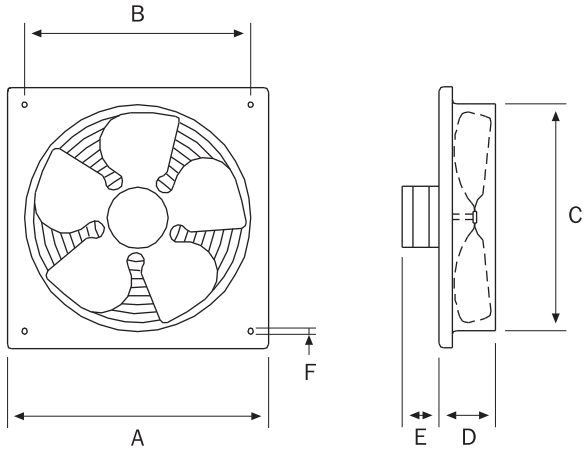

Aksiyel Duvar Fanları tip BASIC

- Montaj plakalı aksiyel duvar fanı

Kullanım

- Küçük ve orta ölçekli mahallerin havalandırması için uygundur

Yapısı

- IP42 -sınıf B , Termik korumalı, 230V motor
- Epoksi kaplı çelik montaj plakası
- Epoksi kaplı, alüminyum pervane
- 400 modeli , termplastik pervane, IP65, classF motor
- Çinko kaplı tel kafes

Hava Performans Verileri

Model	Hava Debisi [m ³ /h]					
	0 Pa	20 Pa	40 Pa	60 Pa	80 Pa	100 Pa
BASIC 200	550	480	-	-	-	-
BASIC 250	890	800	500	-	-	-
BASIC 300	1390	1300	1100	500	-	-
BASIC 350	1840	1800	1650	1250	500	-
BASIC 400	2840	2800	2650	2250	2000	1500

Teknik Veriler

Model	Çap [mm]	Akim [A]	Güç [W]	[dB(A)]	Hız Anahtarı
BASIC 200	200	0,33	10	37	ETY 1.5
BASIC 250	250	0,33	10	41	ETY 1.5
BASIC 300	300	0,46	16,50	46	ETY 1.5
BASIC 350	350	0,90	34	52	ETY 1.5
BASIC 400	400	1,10	90	54	ETY 1.5

Ölçüler

	A [mm]	B [mm]	C [mm]	D [mm]	E [mm]	F [mm]	Kg
BASIC 200	266	222	212	35	50	8	1
BASIC 250	333	275	265	60	50	8.25	1.20
BASIC 300	400	336	314	80	55	8.25	2
BASIC 350	465	390	366	90	80	8.25	4
BASIC 400	500	420	416	100	90	8.25	6