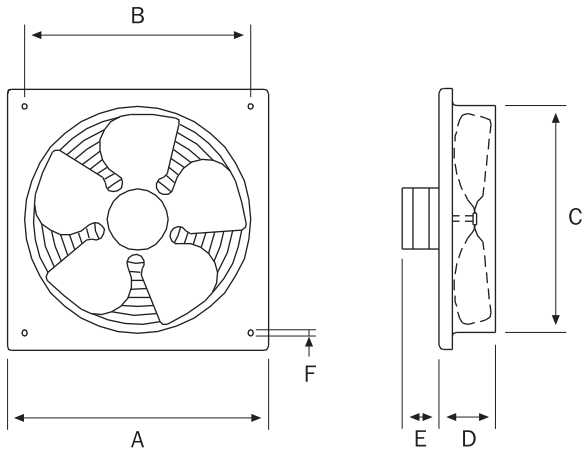

Aksiyel Duvar Fanları tip BASIC

- Montaj plakalı aksiyel duvar fanı

Kullanım

- Küçük ve orta ölçekli mahallerin havalandırması için uygundur

Yapısı

- IP42 -sınıf B , Termik korumalı, 230V motor
- Epoksi kaplı çelik montaj plakası
- Epoksi kaplı, alüminyum pervane
- 400 modeli , termplastik pervane, IP65, classF motor
- Çinko kaplı tel kafes

Hava Performans Verileri

Model	Hava Debisi [m ³ /h]					
	0 Pa	20 Pa	40 Pa	60 Pa	80 Pa	100 Pa
BASIC 200	550	480	-	-	-	-
BASIC 250	890	800	500	-	-	-
BASIC 300	1390	1300	1100	500	-	-
BASIC 350	1840	1800	1650	1250	500	-
BASIC 400	2840	2800	2650	2250	2000	1500

Teknik Veriler

Model	Çap [mm]	Akim [A]	Güç [W]	[dB(A)]	Hız Anahtarı
BASIC 200	200	0,33	10	37	ETY 1.5
BASIC 250	250	0,33	10	41	ETY 1.5
BASIC 300	300	0,46	16,50	46	ETY 1.5
BASIC 350	350	0,90	34	52	ETY 1.5
BASIC 400	400	1,10	90	54	ETY 1.5

Ölçüler

	A [mm]	B [mm]	C [mm]	D [mm]	E [mm]	F [mm]	Kg
BASIC 200	266	222	212	35	50	8	1
BASIC 250	333	275	265	60	50	8.25	1.20
BASIC 300	400	336	314	80	55	8.25	2
BASIC 350	465	390	366	90	80	8.25	4
BASIC 400	500	420	416	100	90	8.25	6